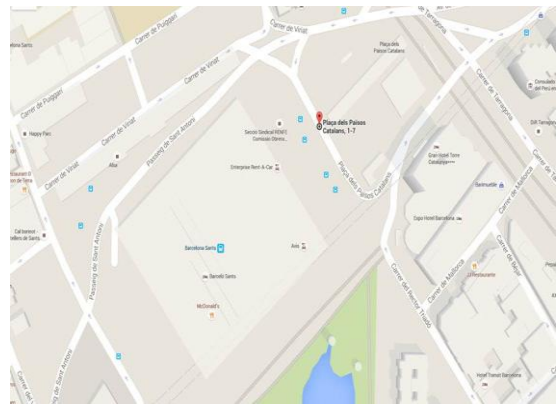

Estació de Sants